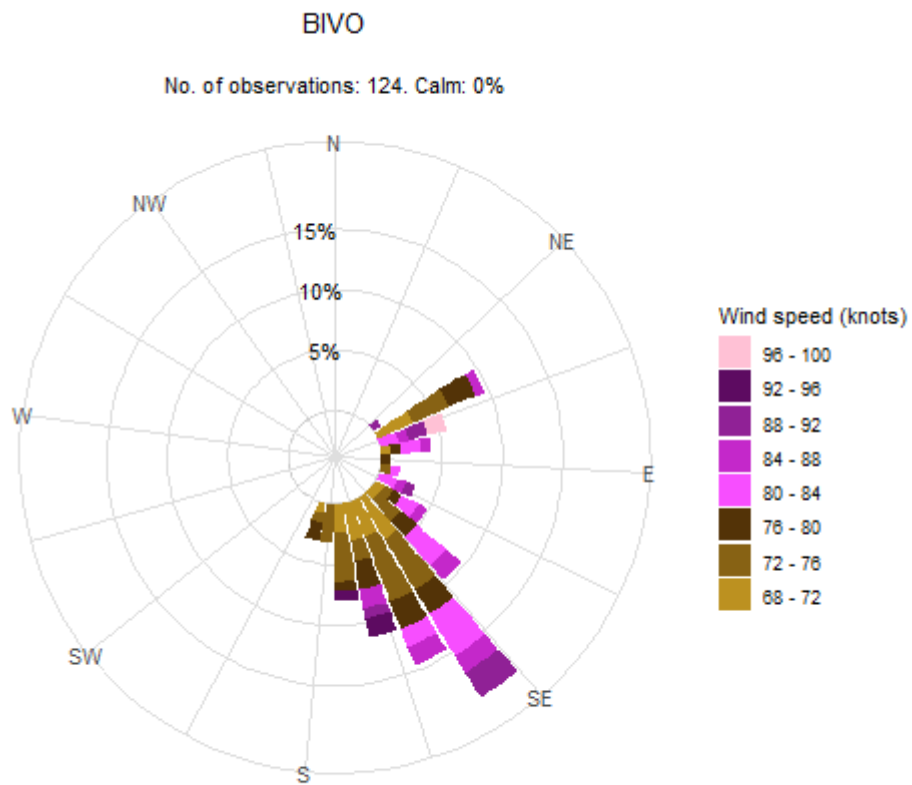

WIND ROSE BIVO GUSTS EXCEEDING 70 KT 2014-2023

Icelandic Meteorological Office 25. okt. 2024