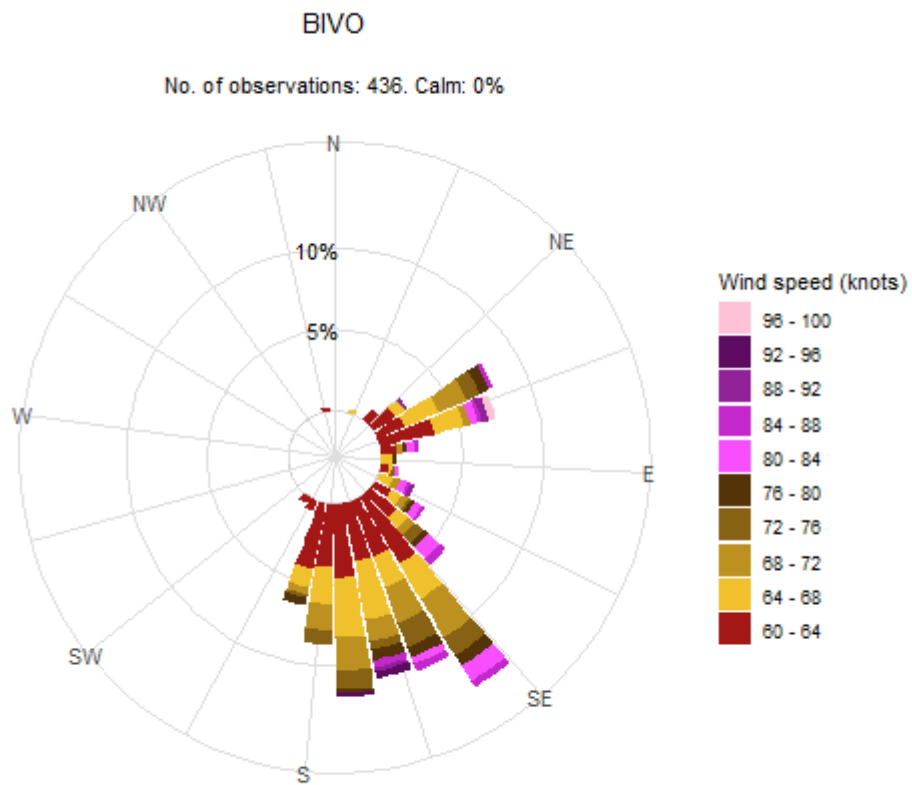

WIND ROSE GUSTS EXCEEDING 60 KT BIVO 2014-2023

Icelandic Meteorological Office 25. okt. 2024