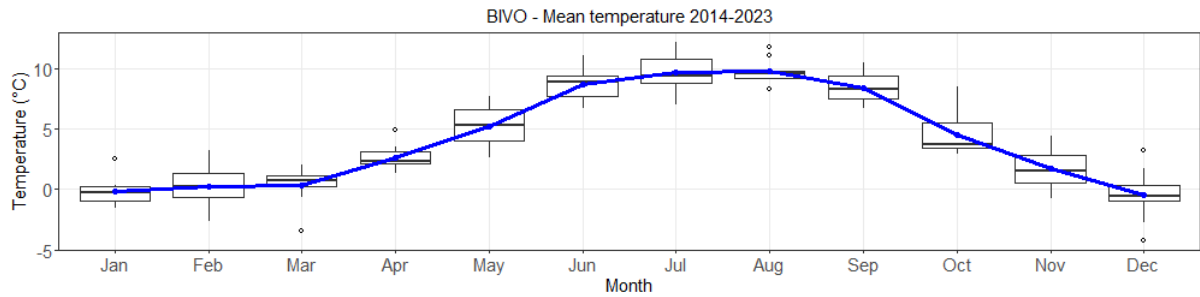

# BIVO AERODROME CLIMATOLOGY

## TEMPERATURE

	Jan	Feb	Mar	Apr	May	Jun	Jul	Aug	Sep	Oct	Nov	Dec
Mean temperature °C	-0.2	0.2	0.4	2.6	5.2	8.7	9.6	9.7	8.4	4.5	1.7	-0.5
Max temperature °C	15.0	15.5	15.1	17.8	22.9	25.2	23.8	24.1	22.6	17.9	18.7	16.3
Day of max T	2019-01-05	2018-02-04	2016-03-13	2015-04-18	2018-05-30	2021-06-29	2021-07-23	2021-08-26	2015-09-07	2016-10-06	2018-11-18	2019-12-03
Min temperature °C	-14.7	-14.8	-13.9	-11.3	-7.7	-1.5	1.7	-0.5	-2.8	-7.2	-12.3	-17.6
Day of min T	2019-01-27	2020-02-13	2023-03-11	2020-04-04	2020-05-10	2019-06-07	2020-07-04	2015-08-30	2018-09-23	2014-10-30	2015-11-20	2022-12-24