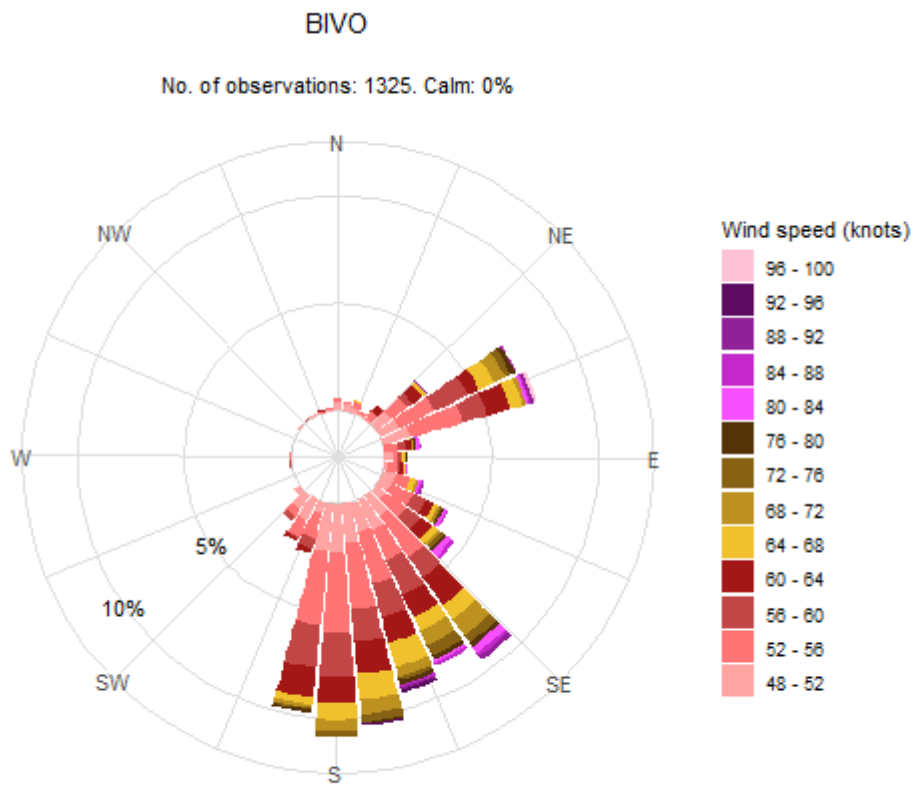

WIND ROSE GUSTS EXCEEDING 50 KT BIVO 2014-2023

Icelandic Meteorological Office 25. okt. 2024