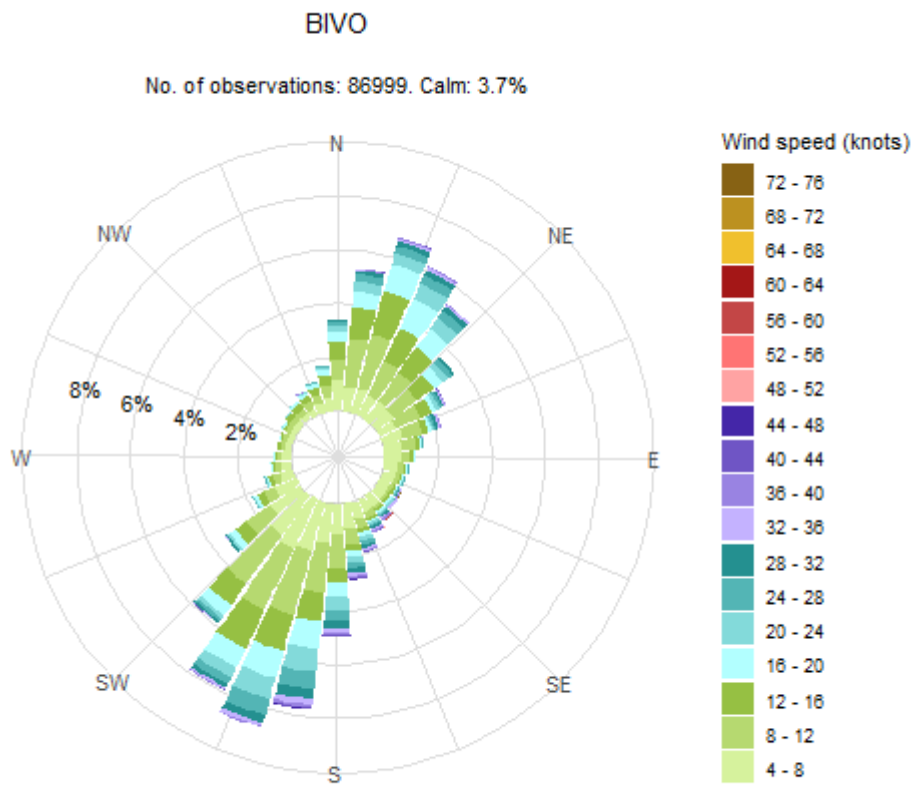

WIND ROSE BIVO 2014-2023

Icelandic Meteorological Office 25. okt. 2024